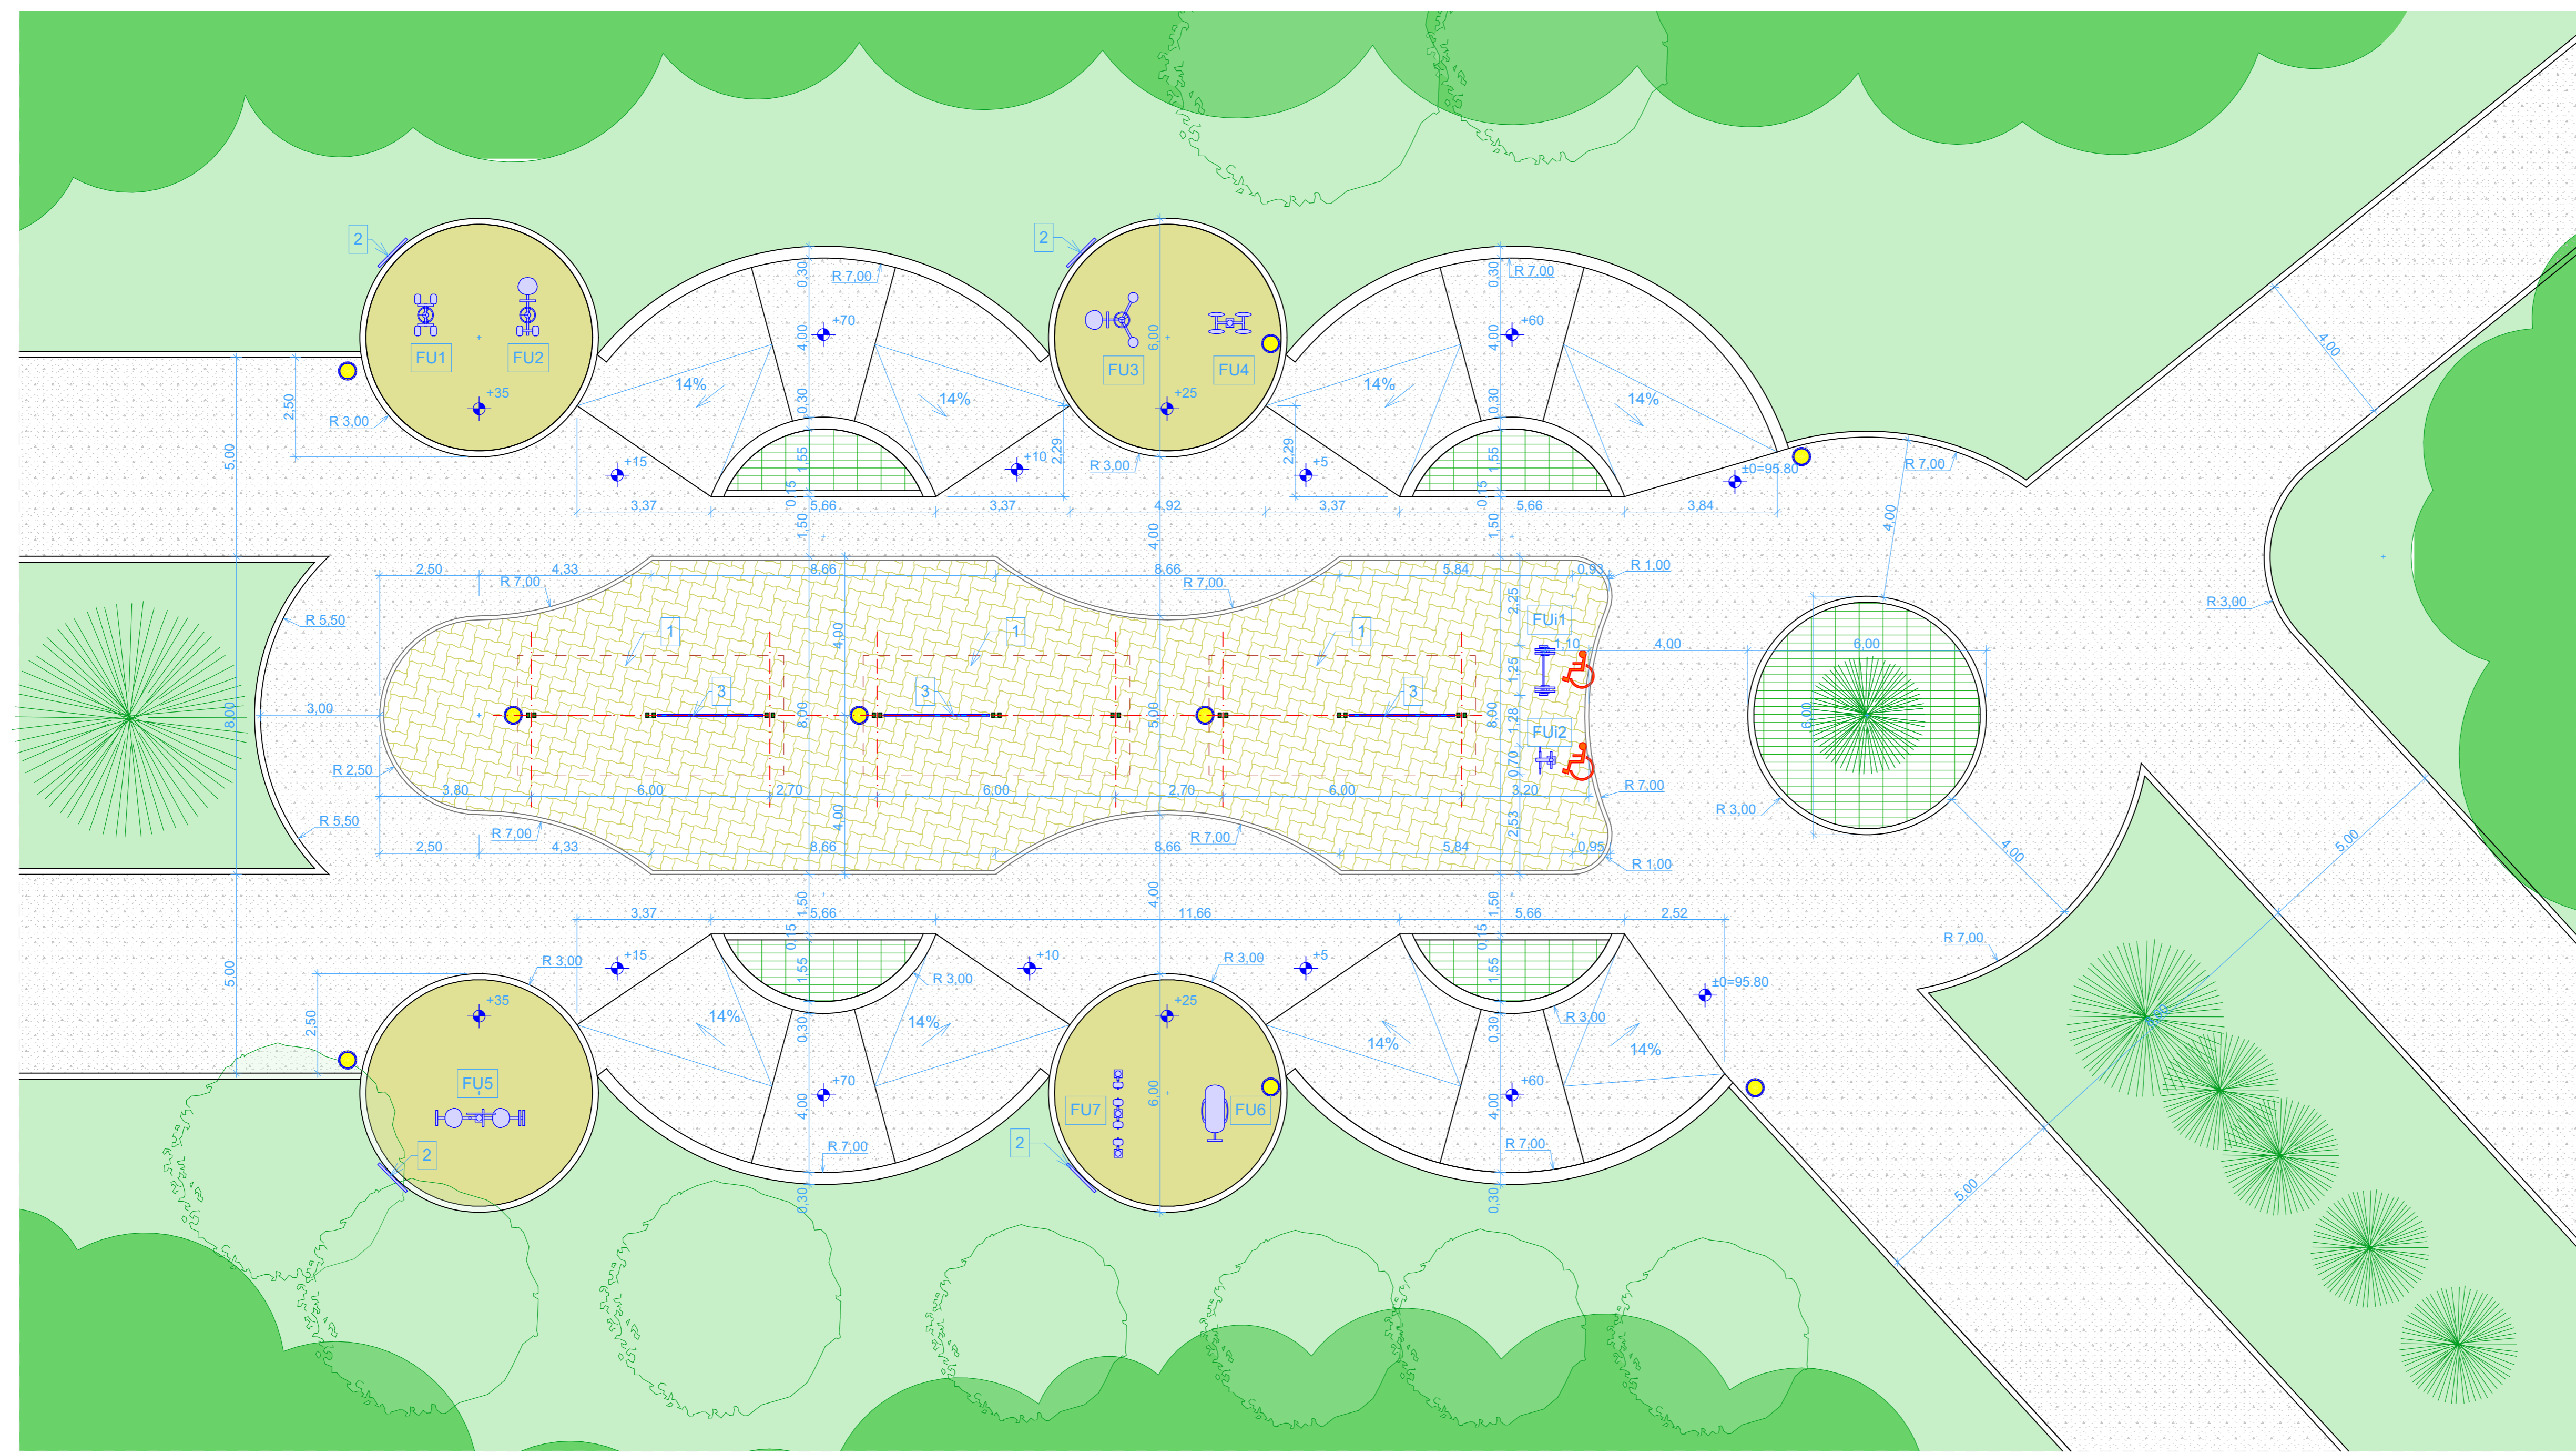

ЛЕГЕНДА :

Настилки :

-  Асфалтобетон
-  Настилка от вибропресовани бет. павета "Уни" 22/11/6см върху пясъчна подложка
-  Синтетична ударопоглеща настилка

Озеленяване :

-  Храсти
-  Тревни площи
-  Масиви
-  Иглолистен дървесен вид
-  Широколистен дървесен вид

Елементи от дизайна :

-  Пейки
-  Кош за отпадъци
-  Дървен навес (по детайл)
-  Табела
-  Стойка за колела

Фитнес уреди

-  **FU1** Уред за заздравяване на краката отвътре и отвън
-  **FU2** Уред за крака и талия
-  **FU3** Уред за гръден кош и талия

ЗОНА ЗА ФИТНЕС НА ОТКРИТО