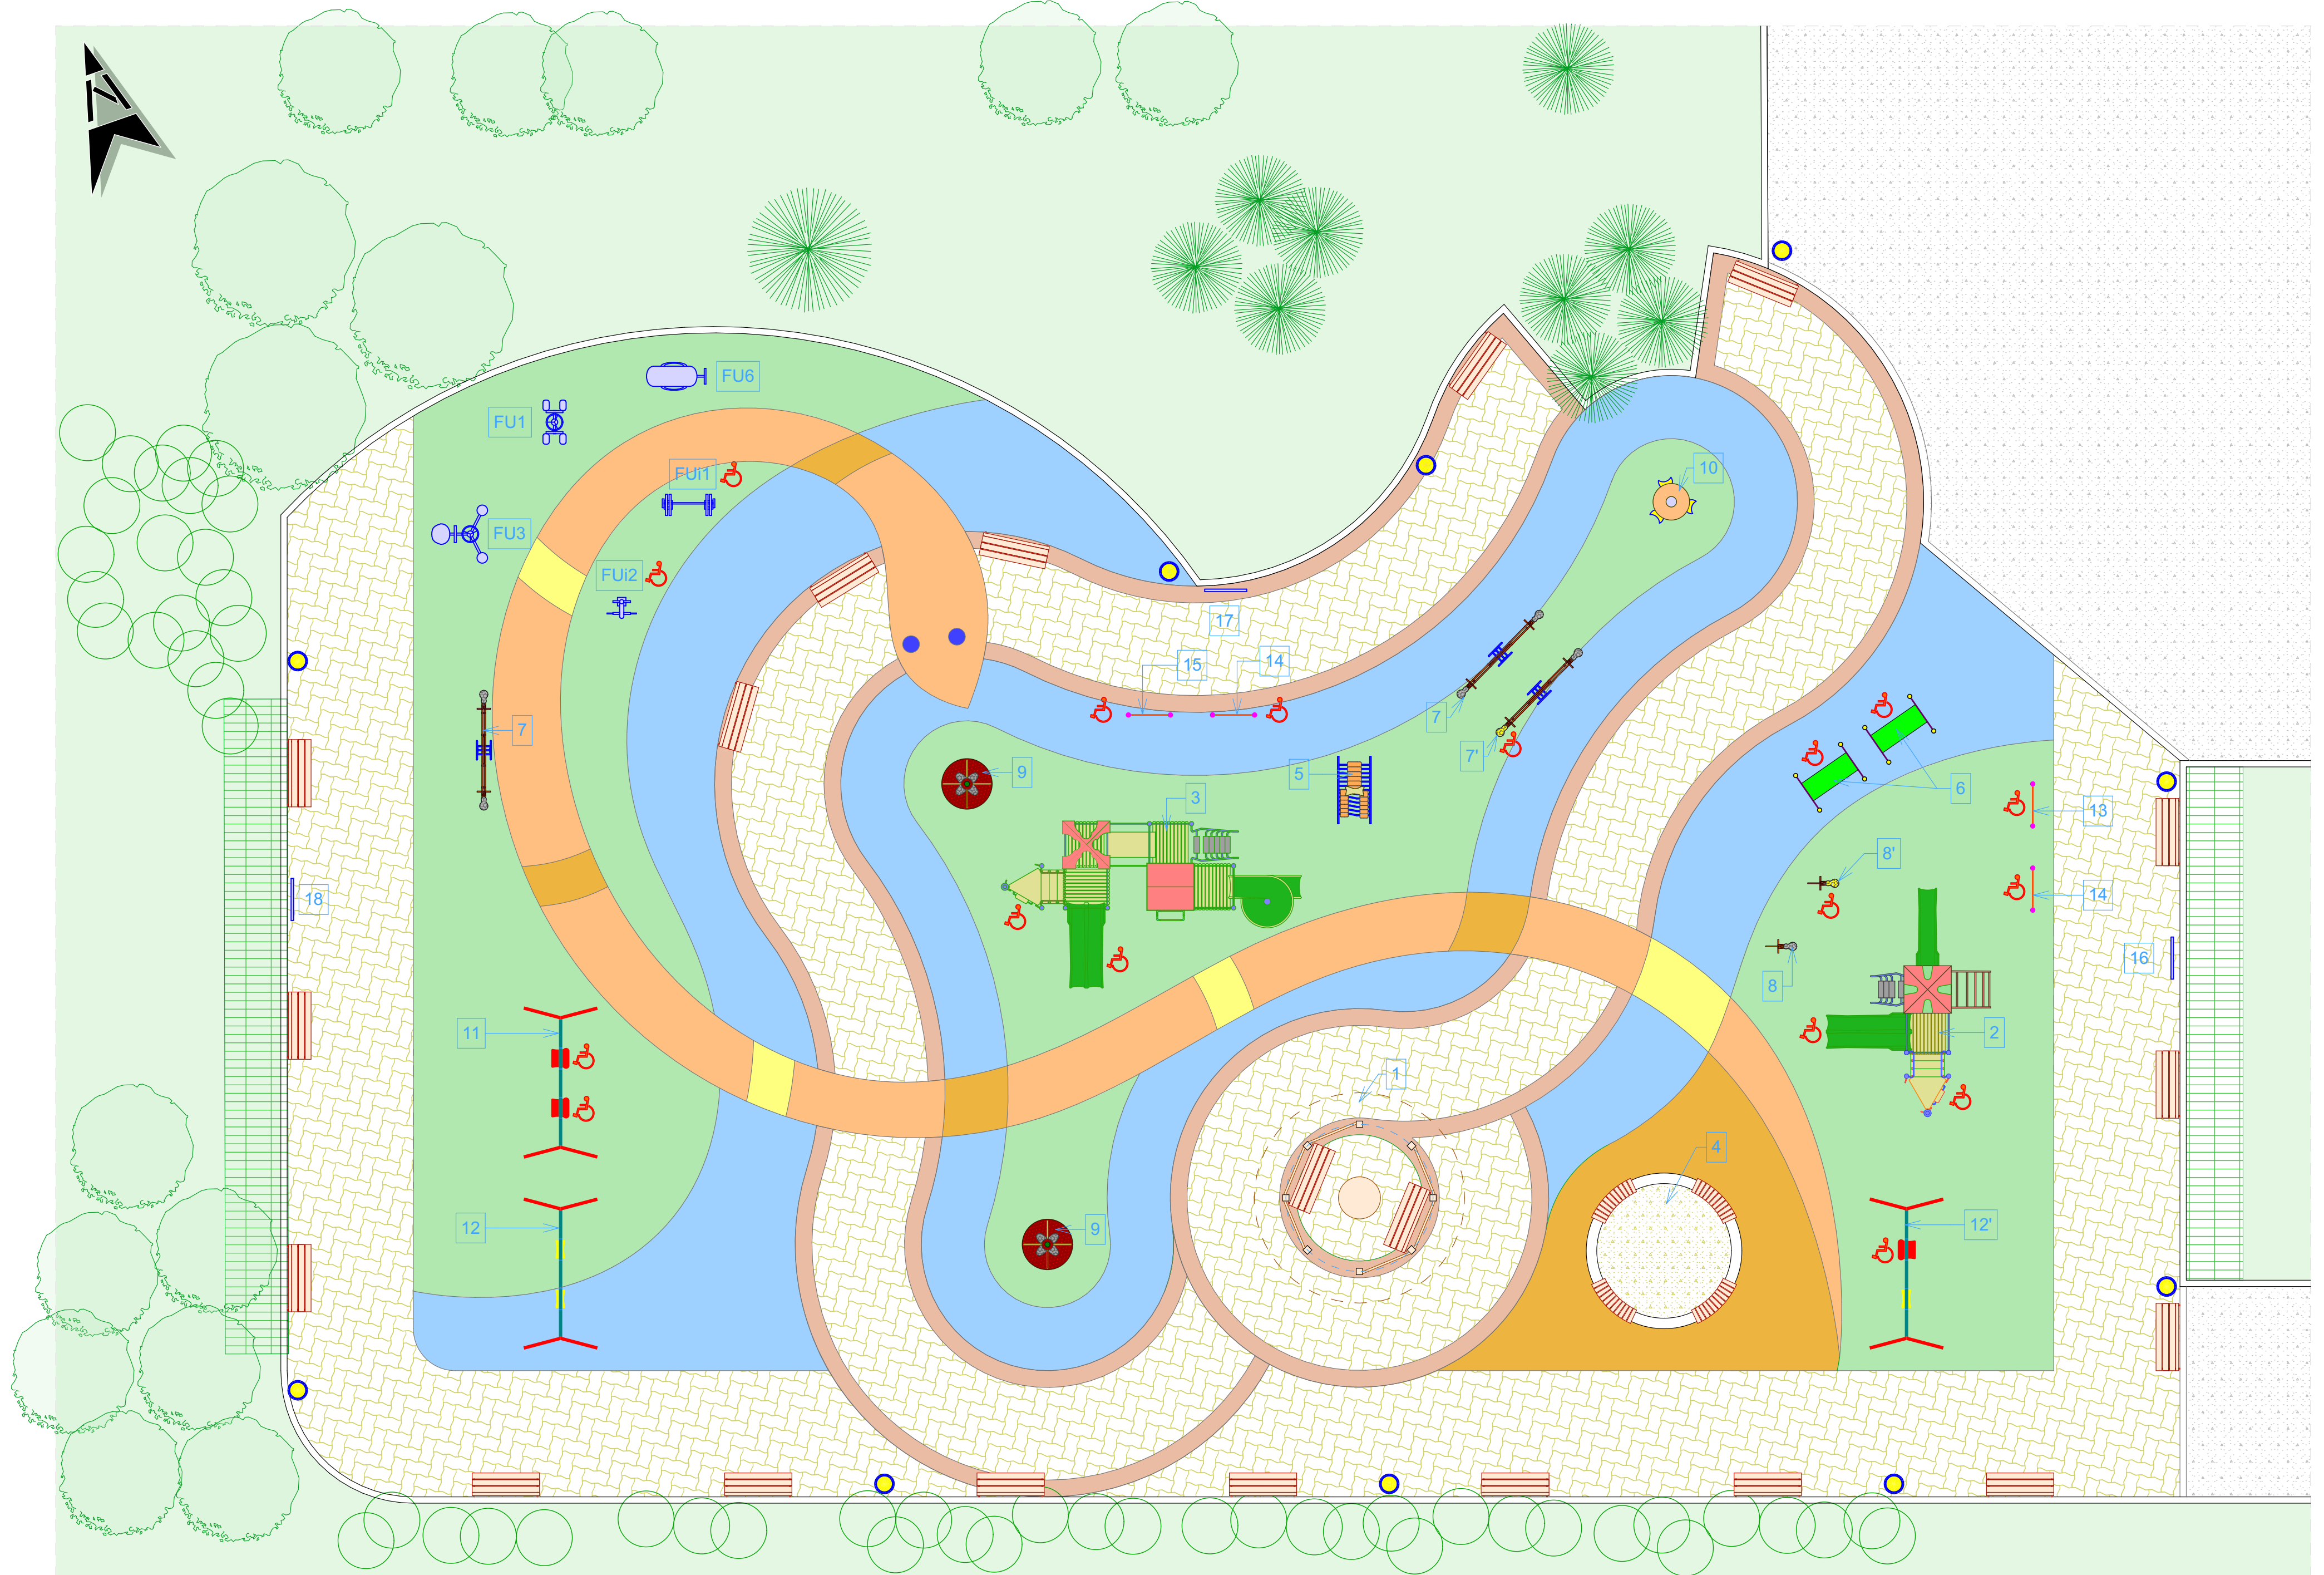

Детска площадка за деца до 12 години

ЛЕГЕНДА :

Настилки :

-  Асфалтобетон
-  Настилка от вибропресовани бетонни павета "Уни" 22/11/6см - жълто върху пясъчна подложка
-  Настилка от вибропресовани бетонни павета 20/20/6см червено
-  Синтетична ударопоглъщаща настилка

Озеленяване :

-  Храсти
-  Тревни площи
-  Масиви
-  Иглолистен дървесен вид
-  Широколистен дървесен вид

Детски съоръжения

-  2 Комб. детско съоръжение DS2
-  3 Комб. детско съоръжение DS3
-  4 Пясъчник
-  5 Катерушка
-  6 Тунел
-  7 Паралелна люлка
-  7' Паралелна люлка (едната седалка с кош)
-  8 Клатушка
-  8' Клатушка, седалката с кош
-  9 Въртележка
-  10 Тройен баскетболен кош
-  11 Двойна люлка с кошове
-  12 Двойна люлка
-  12' Двойна люлка (едната с кош)
-  13 Вертикален занимателен панел "Магазин"
-  14 Вертикален занимателен панел "Координация"
-  15 Вертикален занимателен панел "Математически лабиринт"